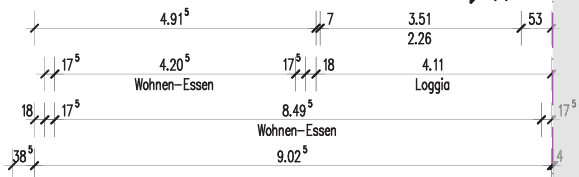

Lanterne versetzen

196.35

196.23

Flurstück-Nr.5571

Flurstück-Nr.5571/1

195.30

195.48